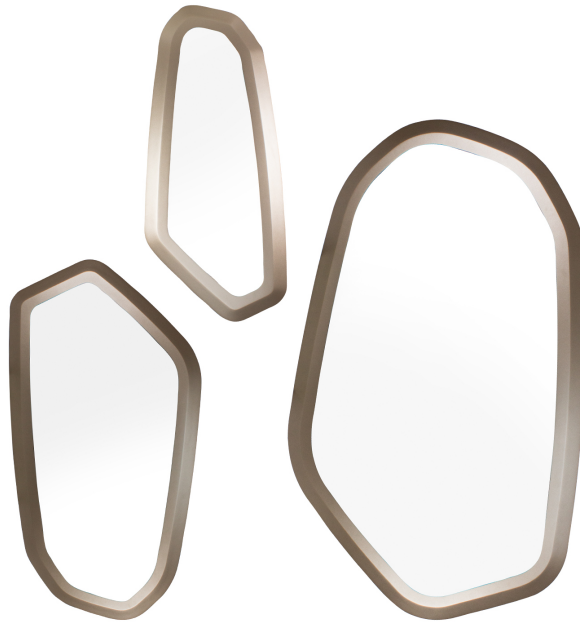

Espelhos

## Descrição do Produto

Espelho com moldura em lâmina de madeira ou laca.

## Especificações do Produto

Descrição	Altura	Largura	Profundidade
P	113,4	49,5	1,8
M	137,3	71,5	1,8
G	159,3	93,5	1,8