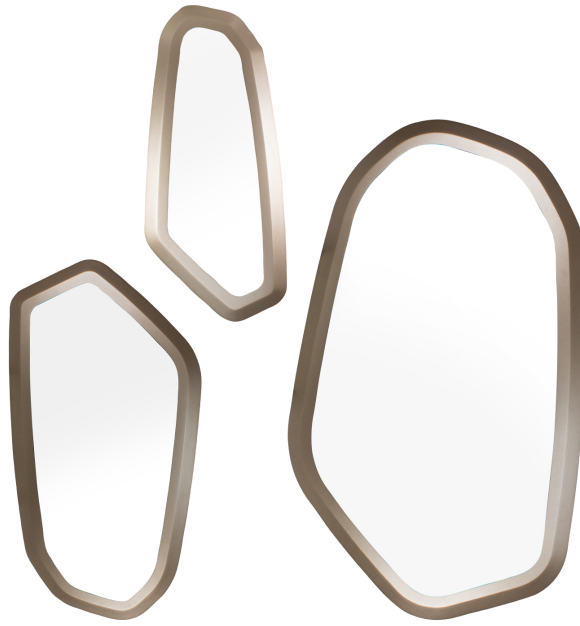

Espelhos

## Descrição do Produto

Espelho com moldura em lâmina de madeira ou laca.

## Especificações do Produto

Descrição	Altura	Largura	Profundidade
P	113,4	49,5	1,8
M	137,3	71,5	1,8
G	159,3	93,5	1,8