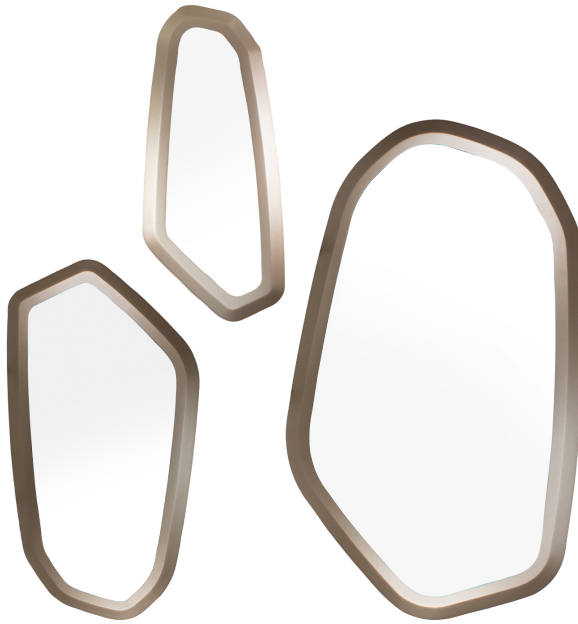

Espelhos

Descrição do Produto

Espelho com moldura em lâmina de madeira ou laca.

Especificações do Produto

| Descrição | Altura | Largura | Profundidade |
|-----------|--------|---------|--------------|
| P | 113,4 | 49,5 | 1,8 |
| M | 137,3 | 71,5 | 1,8 |
| G | 159,3 | 93,5 | 1,8 |